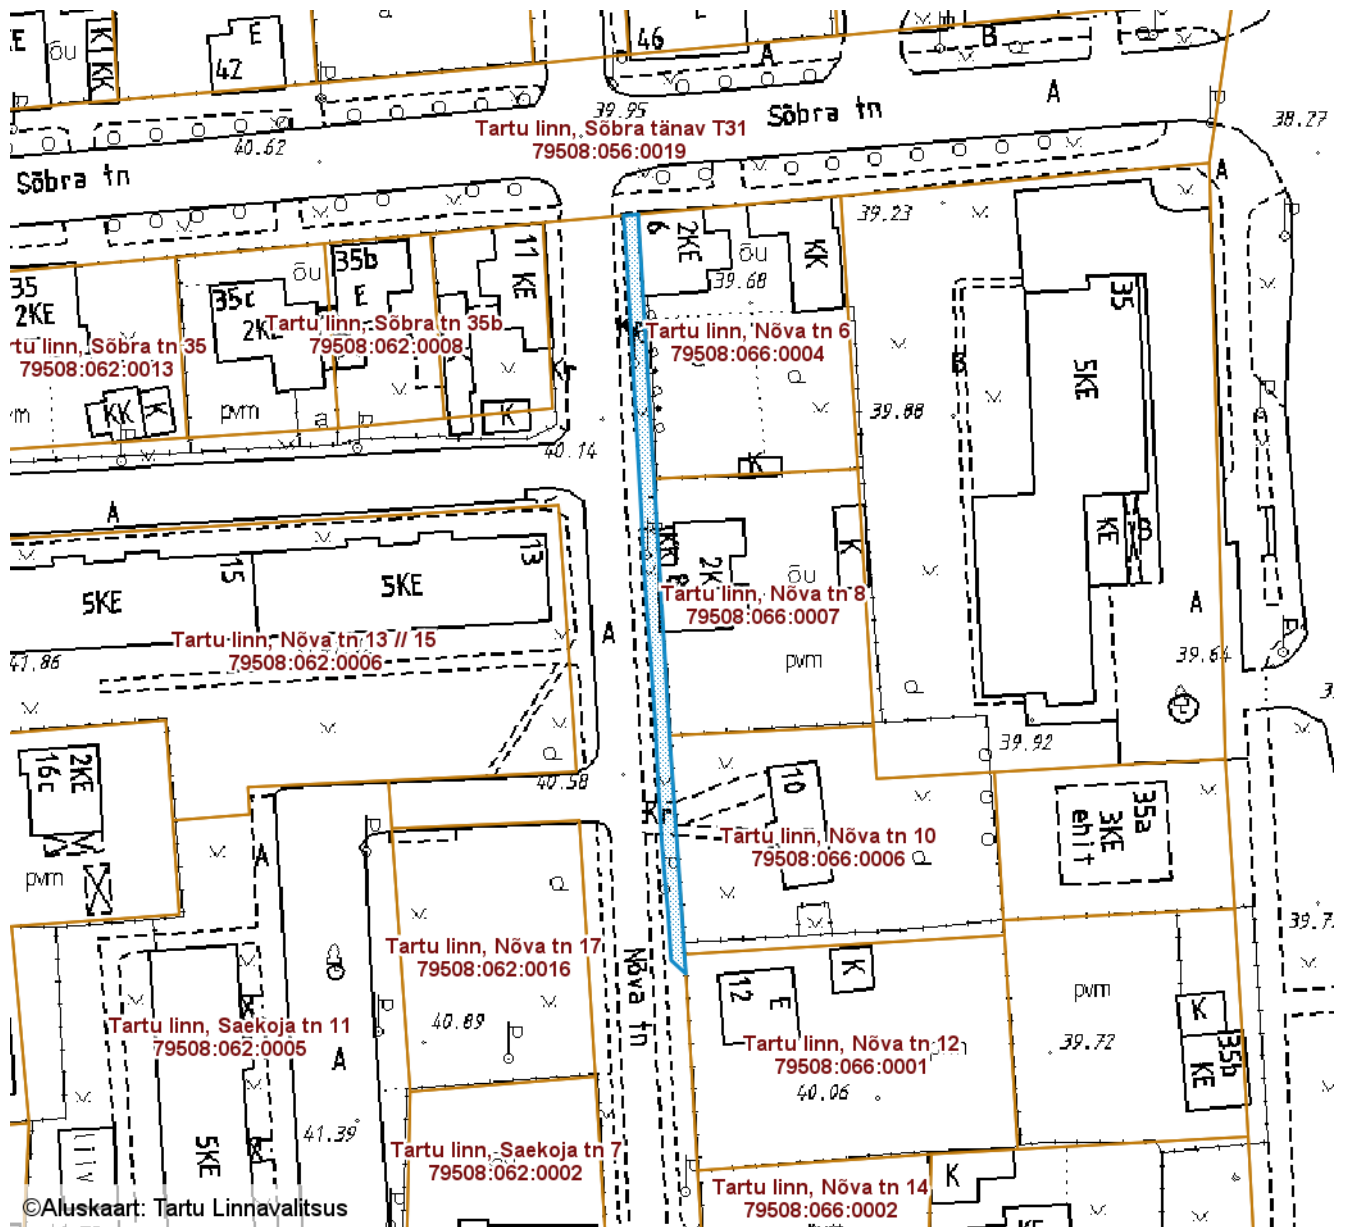

SUNDVALDUSE ALA ASENDIPLAAN

Tartu maakond, Tartu linn, Tartu linn, Nõva tänav T11 (79508:062:0015)

M 1 : 1000

Sundvalduse ala koordinaadid

— Sundvalduse ala 190 m²
(Sideehitis)

Nr	X	Y	Nr	X	Y
1	6472605.46	660238.61	17	6472566.67	660238.99
2	6472603.18	660238.75	18	6472587.04	660237.84
3	6472570.52	660240.72	19	6472602.16	660236.93
4	6472536.58	660242.76	20	6472605.29	660236.67
5	6472518.00	660244.05			
6	6472505.10	660244.91			
7	6472506.88	660242.98			
8	6472513.66	660242.53			
9	6472518.86	660242.03			
10	6472522.14	660241.77			
11	6472529.41	660241.30			
12	6472537.54	660240.92			
13	6472548.11	660240.18			
14	6472553.41	660239.75			
15	6472556.55	660239.52			
16	6472559.42	660239.34			